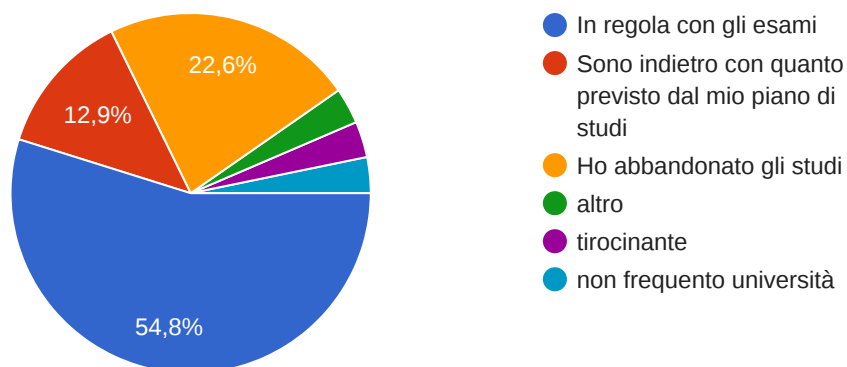

Questionario esiti post diploma I.I.S.S. "E. MAJORANA" - GELA

69 risposte

Anno di Conseguimento del diploma

67 risposte

Quale indirizzo di studi hai frequentato presso l'I.I.S.S. "Majorana"?

67 risposte

La tua situazione attuale é:

67 risposte

Rispetto al piano di studi universitario sei:

31 risposte

Hai affrontato gli studi che hai scelto:

41 risposte

Il tempo impiegato per trovare lavoro è stato:

40 risposte

Il settore in cui hai trovato lavoro è: