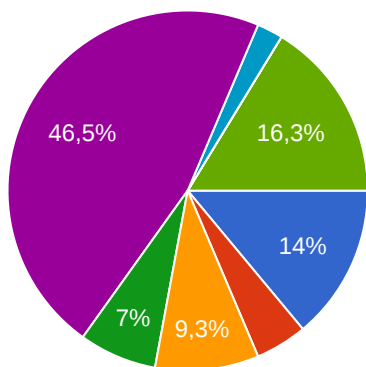

67 risposte

Rispetto al piano di studi universitario sei:

31 risposte

Hai affrontato gli studi che hai scelto:

41 risposte

Il tempo impiegato per trovare lavoro è stato:

40 risposte

Il settore in cui hai trovato lavoro è:

42 risposte

La qualifica che ricopri è:

42 risposte

- Dipendente
- Responsabile
- Autonomo
- studente
- tirocinante
- disoccupato
- Studentessa
- altro

La tipologia di contratto è:

40 risposte

- Tempo indeterminato
- Tempo determinato
- Part time
- Lavoro in proprio
- Interinale
- Apprendista
- A progetto
- Formazione lavoro
- altro

Il canale attraverso cui hai trovato lavoro è stato:

43 risposte

- Agenzia lavorativa
- Annunci stampa
- Lavoro in proprio
- Internet
- Interessamento parenti e/o conoscenti
- Tramite scuola/stage
- Partecipazione a concorsi pubblici
- altro