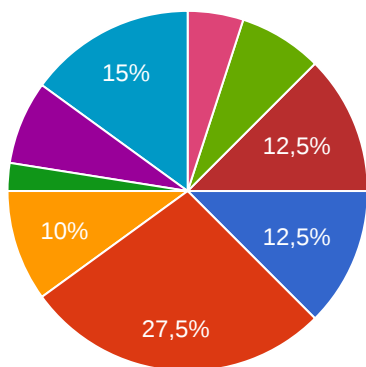

67 risposte

Rispetto al piano di studi universitario sei:

31 risposte

Hai affrontato gli studi che hai scelto:

41 risposte

Il tempo impiegato per trovare lavoro è stato:

40 risposte

Il settore in cui hai trovato lavoro è:

42 risposte

La qualifica che ricopri è:

42 risposte

- Dipendente
- Responsabile
- Autonomo
- studente
- tirocinante
- disoccupato
- Studentessa
- altro

La tipologia di contratto è:

40 risposte

- Tempo indeterminato
- Tempo determinato
- Part time
- Lavoro in proprio
- Interinale
- Apprendista
- A progetto
- Formazione lavoro
- altro

Il canale attraverso cui hai trovato lavoro è stato:

43 risposte

- Agenzia lavorativa
- Annunci stampa
- Lavoro in proprio
- Internet
- Interessamento parenti e/o conoscenti
- Tramite scuola/stage
- Partecipazione a concorsi pubblici
- altro