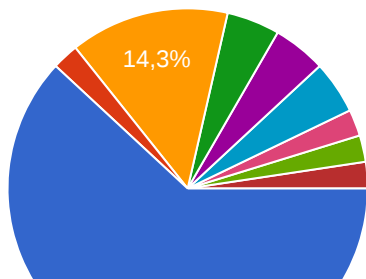

- Dipendente
- Responsabile
- Autonomo
- studente
- tirocinante
- disoccupato
- Studentessa
- altro