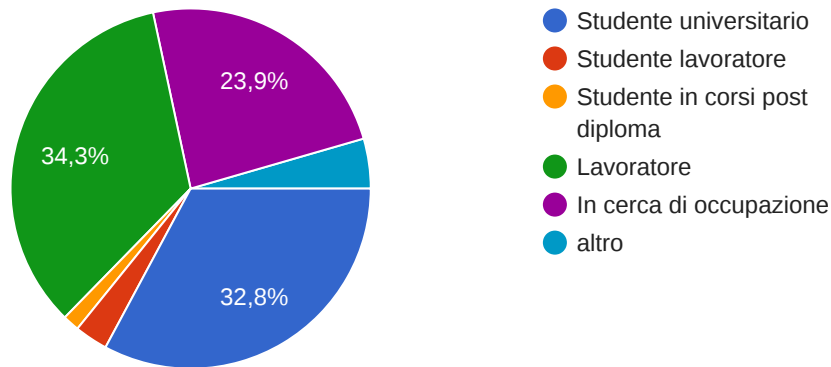

Questionario esiti post diploma I.I.S.S. "E. MAJORANA" - GELA

69 risposte

Anno di Conseguimento del diploma

67 risposte

Quale indirizzo di studi hai frequentato presso l'I.I.S.S. "Majorana"?

67 risposte

La tua situazione attuale é:

67 risposte

Rispetto al piano di studi universitario sei:

31 risposte

Hai affrontato gli studi che hai scelto:

41 risposte

Il tempo impiegato per trovare lavoro è stato:

40 risposte

Il settore in cui hai trovato lavoro è: