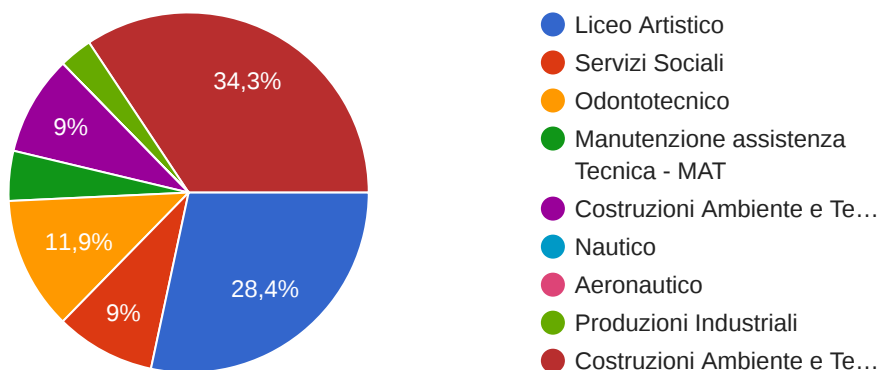

Questionario esiti post diploma I.I.S.S. "E. MAJORANA" - GELA

69 risposte

Anno di Conseguimento del diploma

67 risposte

Quale indirizzo di studi hai frequentato presso l'I.I.S.S. "Majorana"?

67 risposte

La tua situazione attuale é:

67 risposte

Rispetto al piano di studi universitario sei:

31 risposte

Hai affrontato gli studi che hai scelto:

41 risposte

Il tempo impiegato per trovare lavoro è stato:

40 risposte

Il settore in cui hai trovato lavoro è: