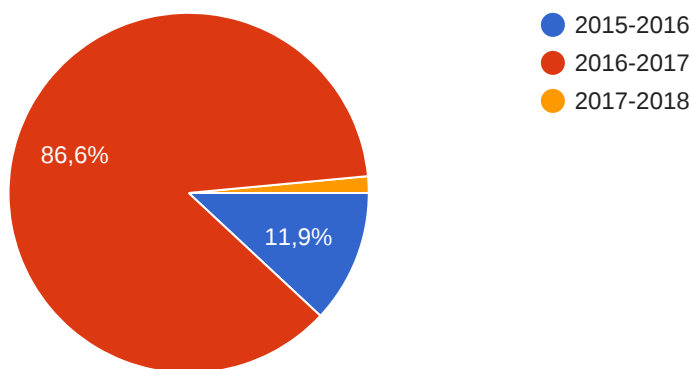

Questionario esiti post diploma I.I.S.S. "E. MAJORANA" - GELA

69 risposte

Anno di Conseguimento del diploma

67 risposte

Quale indirizzo di studi hai frequentato presso l'I.I.S.S. "Majorana"?

67 risposte

La tua situazione attuale é:

67 risposte

Rispetto al piano di studi universitario sei:

31 risposte

Hai affrontato gli studi che hai scelto:

41 risposte

Il tempo impiegato per trovare lavoro è stato:

40 risposte

Il settore in cui hai trovato lavoro è: