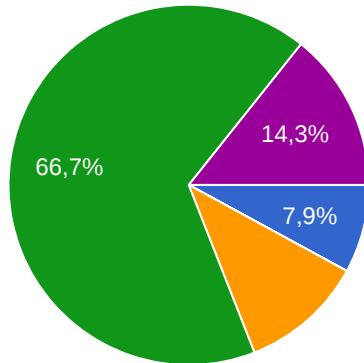

Il canale attraverso cui hai trovato lavoro è stato:

43 risposte

- Agenzia lavorativa
- Annunci stampa
- Lavoro in proprio
- Internet
- Interessamento parenti e/o conoscenti
- Tramite scuola/stage
- Partecipazione a concorsi pubblici
- altro

Sei soddisfatto del tuo lavoro?

39 risposte

La preparazione acquisita presso il nostro Istituto è stata utile ai fini lavorativi

58 risposte

I punti forti della tua preparazione sono stati:

67 risposte

- Buona preparazione di cultura generale
- Buone competenze di

I punti deboli della tua preparazione sono stati:

63 risposte

- Buona preparazione di cultura generale
- Buone competenze di cittadinanza
- Buona capacità espressiva
- Competenze di lingua Inglese
- altro