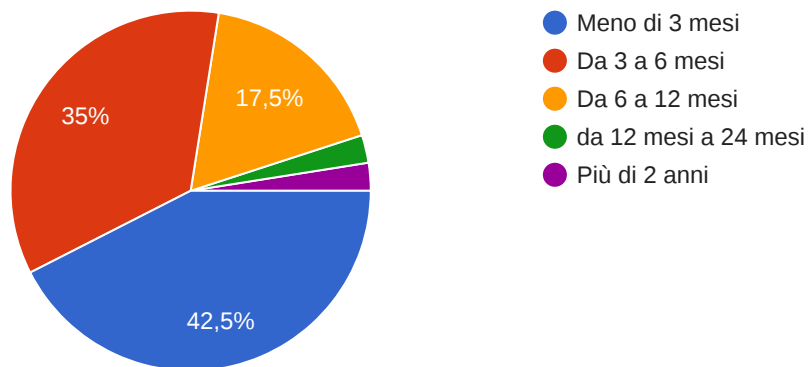

Questionario esiti post diploma I.I.S.S. "E. MAJORANA" - GELA

69 risposte

Anno di Conseguimento del diploma

67 risposte

Quale indirizzo di studi hai frequentato presso l'I.I.S.S. "Majorana"?

67 risposte

La tua situazione attuale é:

67 risposte

Rispetto al piano di studi universitario sei:

31 risposte

Hai affrontato gli studi che hai scelto:

41 risposte

Il tempo impiegato per trovare lavoro è stato:

40 risposte

Il settore in cui hai trovato lavoro è: