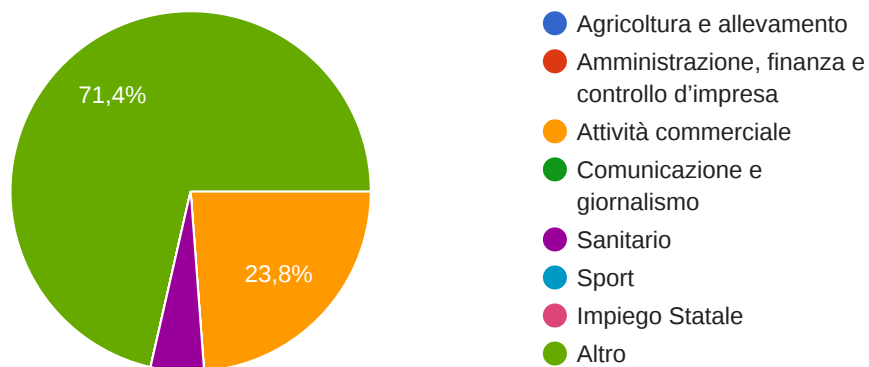

Il settore in cui hai trovato lavoro è:

42 risposte

La qualifica che ricopri è:

42 risposte